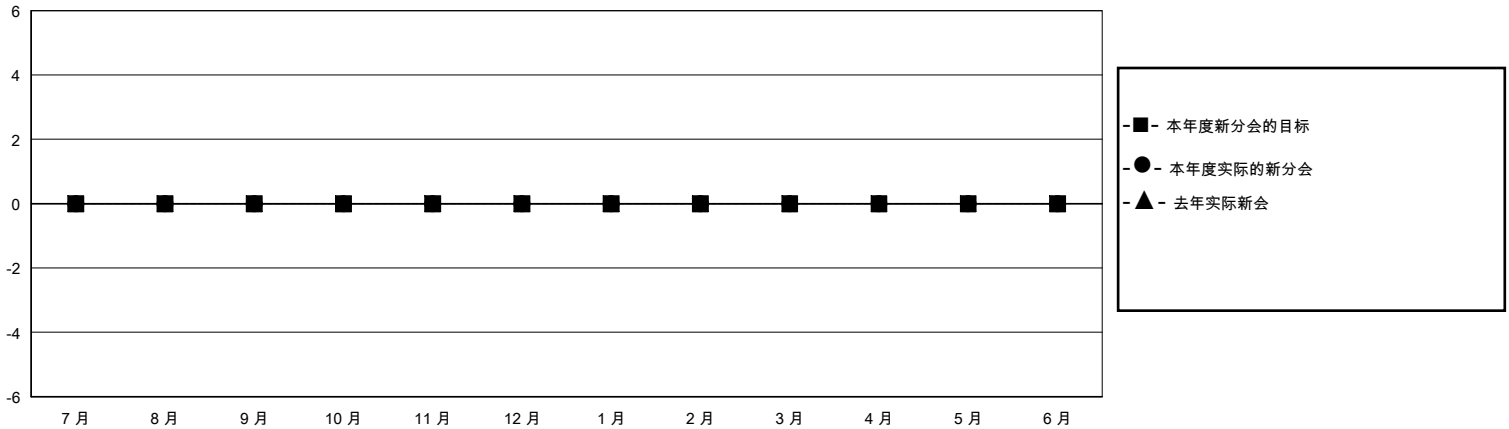

MONTHLY MEMBERSHIP PROGRESS REPORT

District 383

Results as of: 5/31/2020

GMT:

地点 CHINA

GMT宪章区

分会			
成果 2019-2020			
季	新分会目标	新会	会员流失的分会
7月/8月/9月	0	0	0
10月/11月/12月	0	0	0
1月/2月/3月	0	0	0
4月/5月/6月	0	0	0

位会员@每位须缴			
成果 2019-2020			
季	会员净增长目标	实际会员增长数	实际退会会员 (包括转会)
7月/8月/9月	0	5	6
10月/11月/12月	0	0	0
1月/2月/3月	0	0	0
4月/5月/6月	0	1	1

目标与实际新会累积

目标和实际会员累积

已取消的分会: 0	3 CLUBS OF 77 增添1位或以上的新会员	性别分布 男 1,042 (63.50%) 女 599 (36.50%)
放弃的会员 过世 0 分会已取消 0 其他 7 总计 7	点击这里取得累计会员数据	总计家庭单位会员数 182 支付减半会费的家庭会员 93