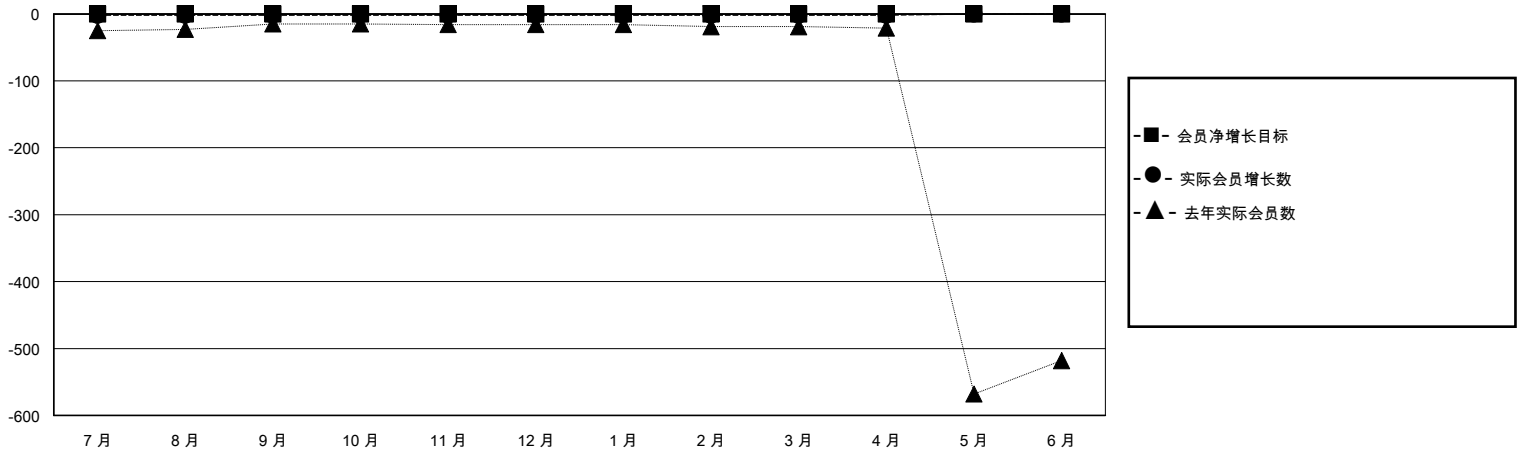

MONTHLY MEMBERSHIP PROGRESS REPORT

District 383

Results as of: 5/31/2020

GMT:

地点 CHINA

GMT宪章区

分会			
成果 2019-2020			
季	新分会目标	新会	会员流失的分会
7月/8月/9月	0	0	0
10月/11月/12月	0	0	0
1月/2月/3月	0	0	0
4月/5月/6月	0	0	0

位会员@每位须缴			
成果 2019-2020			
季	会员净增长目标	实际会员增长数	实际退会会员 (包括转会)
7月/8月/9月	0	5	6
10月/11月/12月	0	0	0
1月/2月/3月	0	0	0
4月/5月/6月	0	1	1

目标与实际新会累积

目标和实际会员累积

已取消的分会: 0	3 CLUBS OF 77 增添1位或以上的新会员	性别分布 男 1,042 (63.50%) 女 599 (36.50%)
放弃的会员 过世 0 分会已取消 0 其他 7 总计 7	点击这里取得累计会员数据	总计家庭单位会员数 182 支付减半会费的家庭会员 93